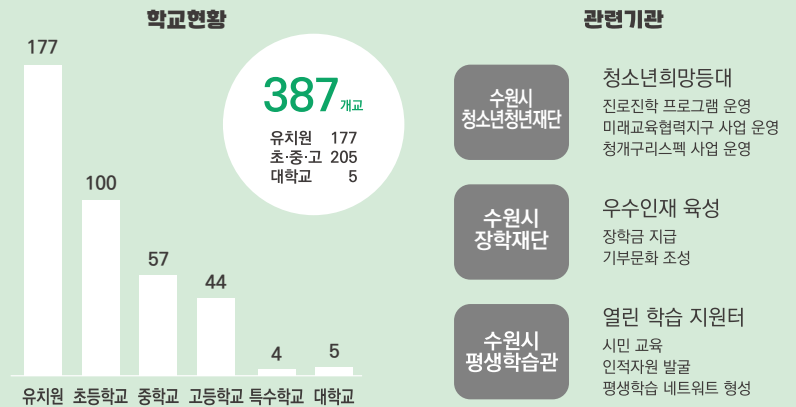

## 2024년 학교 교육경비

# 학생들의 '꿈과 미래' 수원시가 함께해요

학교교육을 위해 수원특례시가 함께합니다.

학생들의 **꿈**을  
응원합니다

학생들의 **미래**를  
설계합니다.

학생들의 **역량**을  
키워줍니다.

## 수원의 교육시설현황