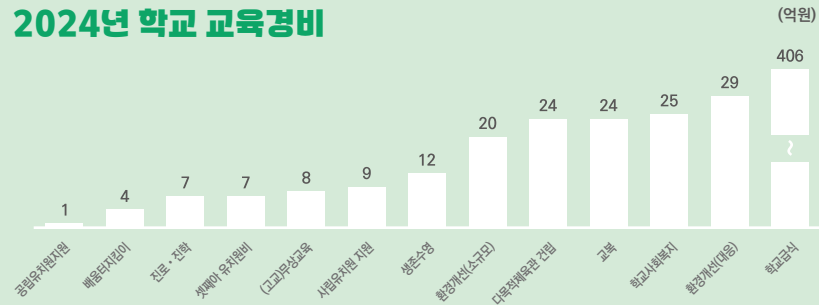

## 학교사회복지사업

학생·학부모·교사 상담으로  
행복한 학교생활 만들기

## 진로·진학 상담

1:1 맞춤형 컨설팅  
진로·진학설계

## 배움터지킴이 운영

등·하교 보행안전 지도  
및 학생 보호

## 2024년 학교 교육경비